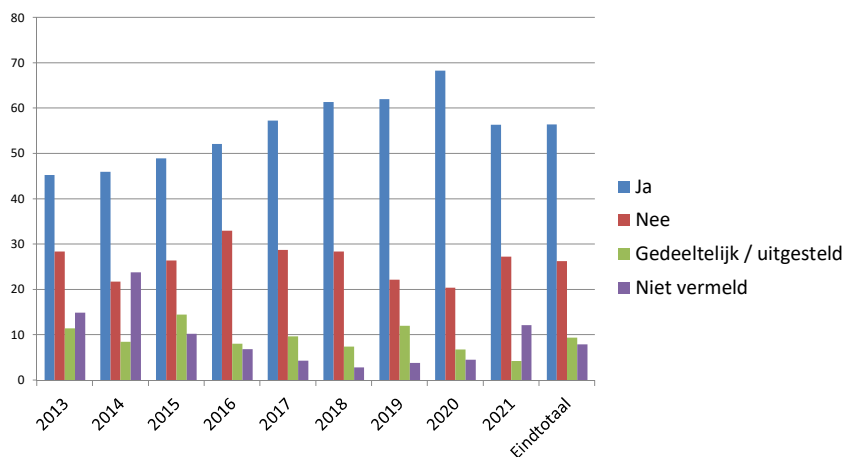

Repair Café Zwijndrecht Reparatie resultaat alles