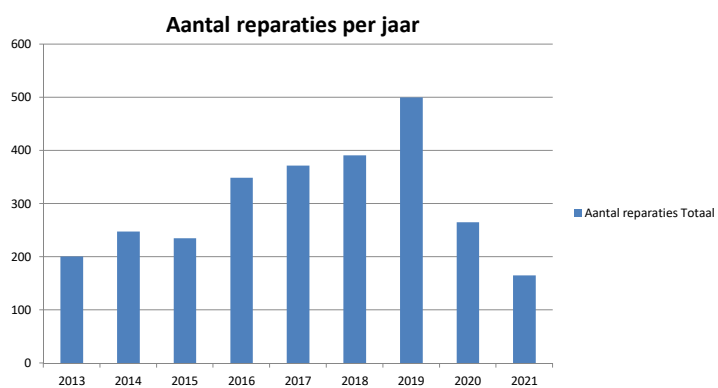

Repair Café Zwijndrecht Overzicht van 04-2013 tot 10-2021

1

Repair Café Zwijndrecht Bezoekers: man / vrouw in %

2

Repair Café Zwijndrecht Bezoekers: leeftijden man / vrouw

3

Repair Café Zwijndrecht Bezoekers: van welke plaatsen?