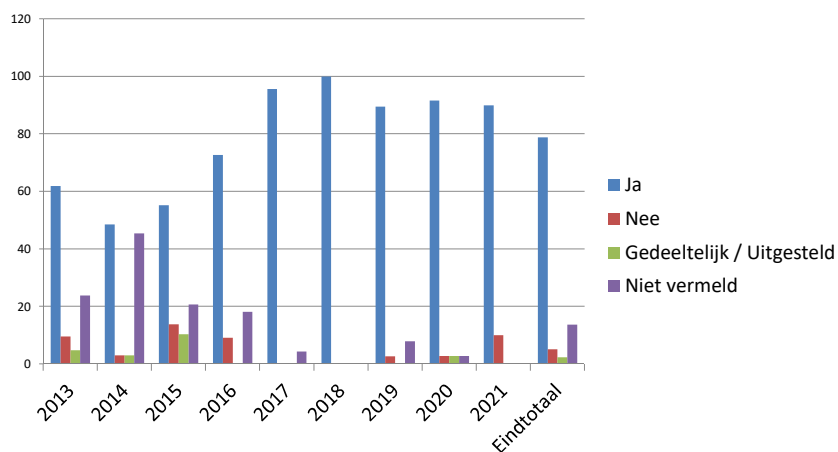

Repair Café Zwijndrecht Reparatie resultaat fietsen