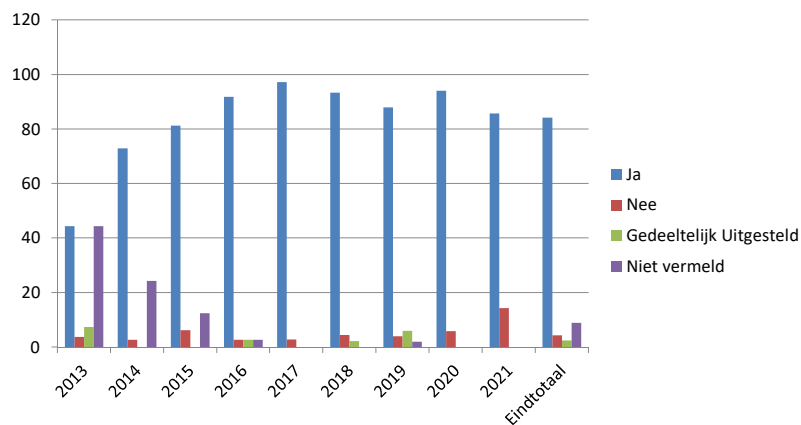

Repair Café Zwijndrecht Reparatie resultaat kleding