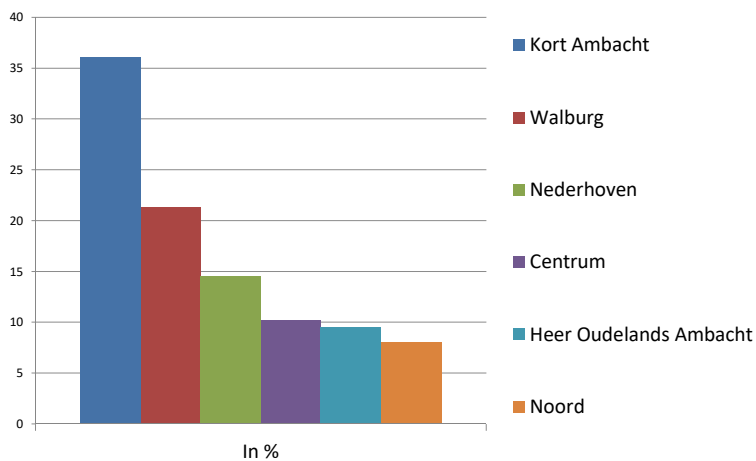

Repair Café Zwijndrecht Bezoekers: van welke wijken in ZWD?