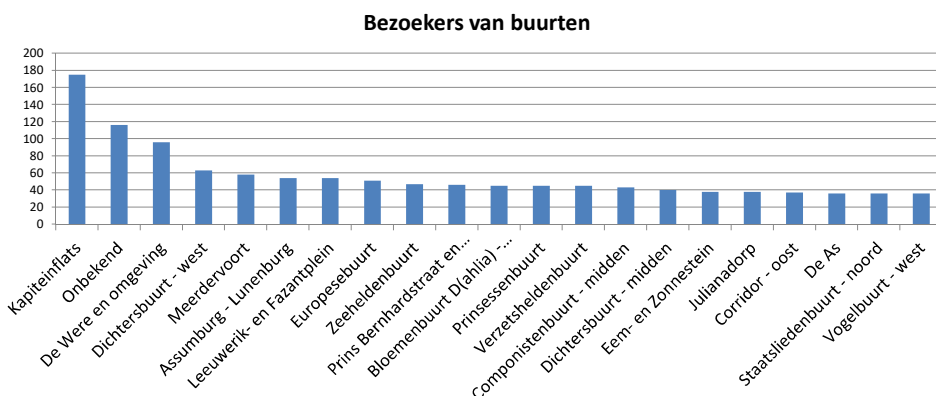

Repair Café Zwijndrecht Bezoekers: van welke buurten in ZWD?