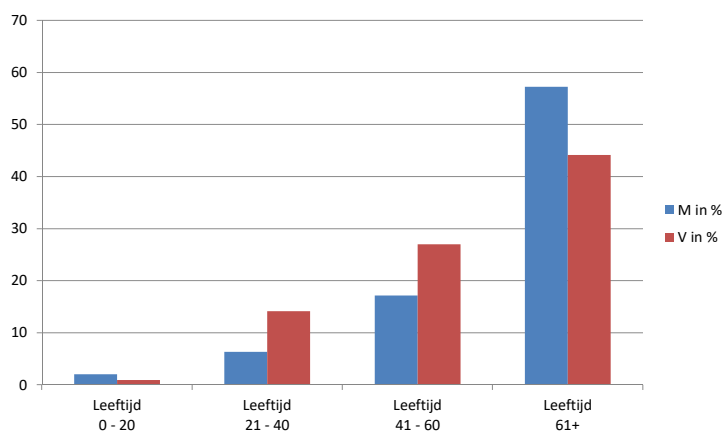

Repair Café Zwijndrecht Overzicht van 04-2013 tot 10-2021

1

Repair Café Zwijndrecht Bezoekers: man / vrouw in %

2

Repair Café Zwijndrecht Bezoekers: leeftijden man / vrouw

3

Repair Café Zwijndrecht Bezoekers: van welke plaatsen?

4

Repair Café Zwijndrecht Bezoekers: van welke wijken in ZWD?

5

Repair Café Zwijndrecht Bezoekers: van welke buurten in ZWD?

6

Repair Café Zwijndrecht Soorten reparaties in %

7

Repair Café Zwijndrecht Soorten elektrische apparatuur