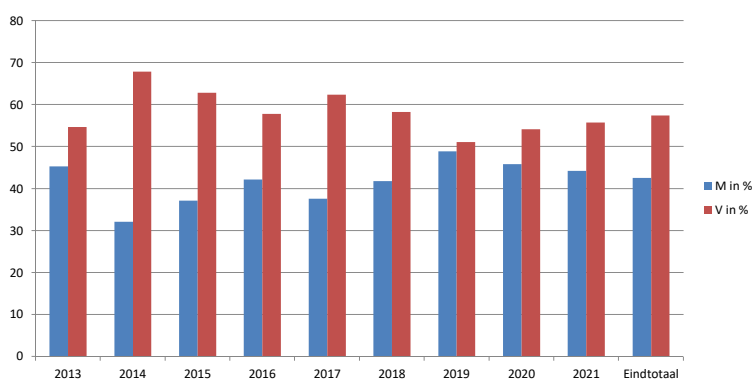

Repair Café Zwijndrecht Overzicht van 04-2013 tot 10-2021

1

Repair Café Zwijndrecht Bezoekers: man / vrouw in %

2

Repair Café Zwijndrecht Bezoekers: leeftijden man / vrouw

3

Repair Café Zwijndrecht Bezoekers: van welke plaatsen?