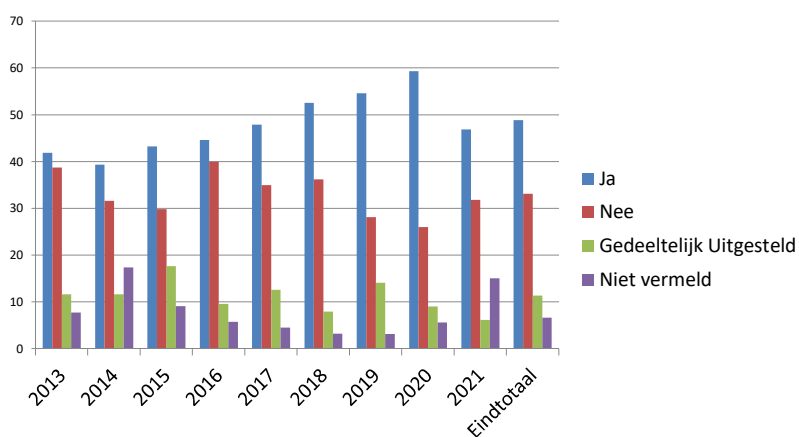

Repair Café Zwijndrecht Reparatie resultaat E-apparatuur