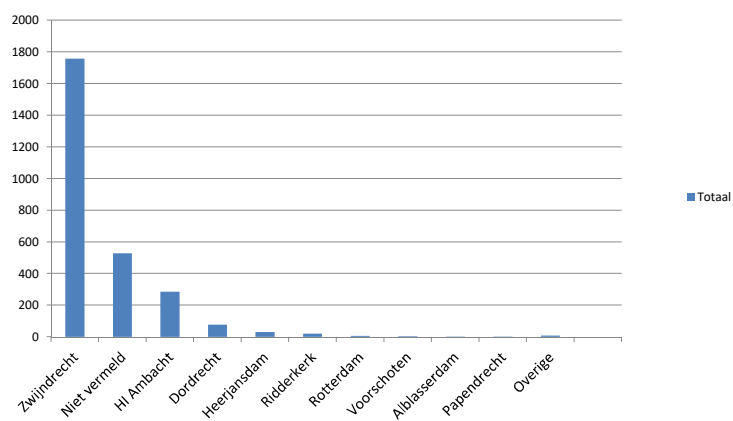

Repair Café Zwijndrecht Overzicht van 04-2013 tot 10-2021

1

Repair Café Zwijndrecht Bezoekers: man / vrouw in %

2

Repair Café Zwijndrecht Bezoekers: leeftijden man / vrouw

3

Repair Café Zwijndrecht Bezoekers: van welke plaatsen?